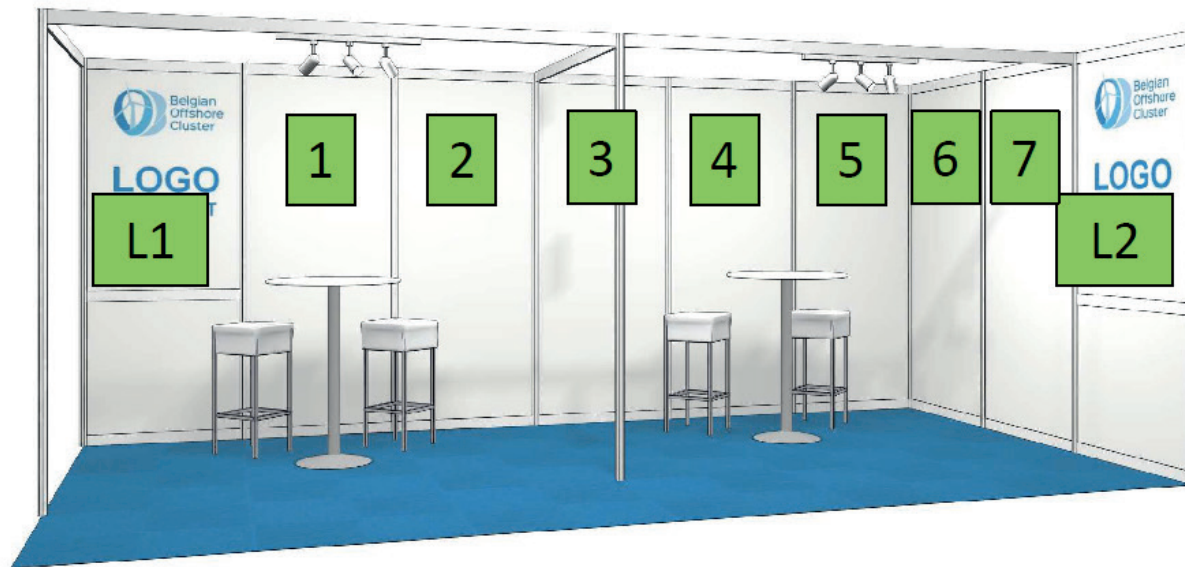

PRINTOVERZICHT - HOEKSTAND 6X3

Stand 29+30

E-bo

1 t/m 7 zijn blanco

L1

L2